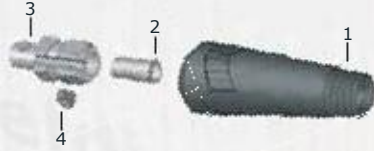

**CABLE PLUG**

Code	Cable size mm.	Amp 60%
R5211100	10÷25	200
R5211102	35÷50	300
R5211104	70	400
R5211105	95	500

**CABLE SOCKET**

Code	Cable size mm.	Amp 60%
R5211110	10÷25	200
R5211112	35÷50	300
R5211114	70	400
R5211115	95	500

**PANEL SOCKET**

Code	Cable size mm.	Amp 60%
R5214100	10÷25	200
R5214101	35÷50	400
R5214102	70÷95	500

**PANEL PLUG**

Code	Cable size mm.	Amp 60%
R5214103	10÷25	200
R5214104	35÷50	400
R5214105	70÷95	500